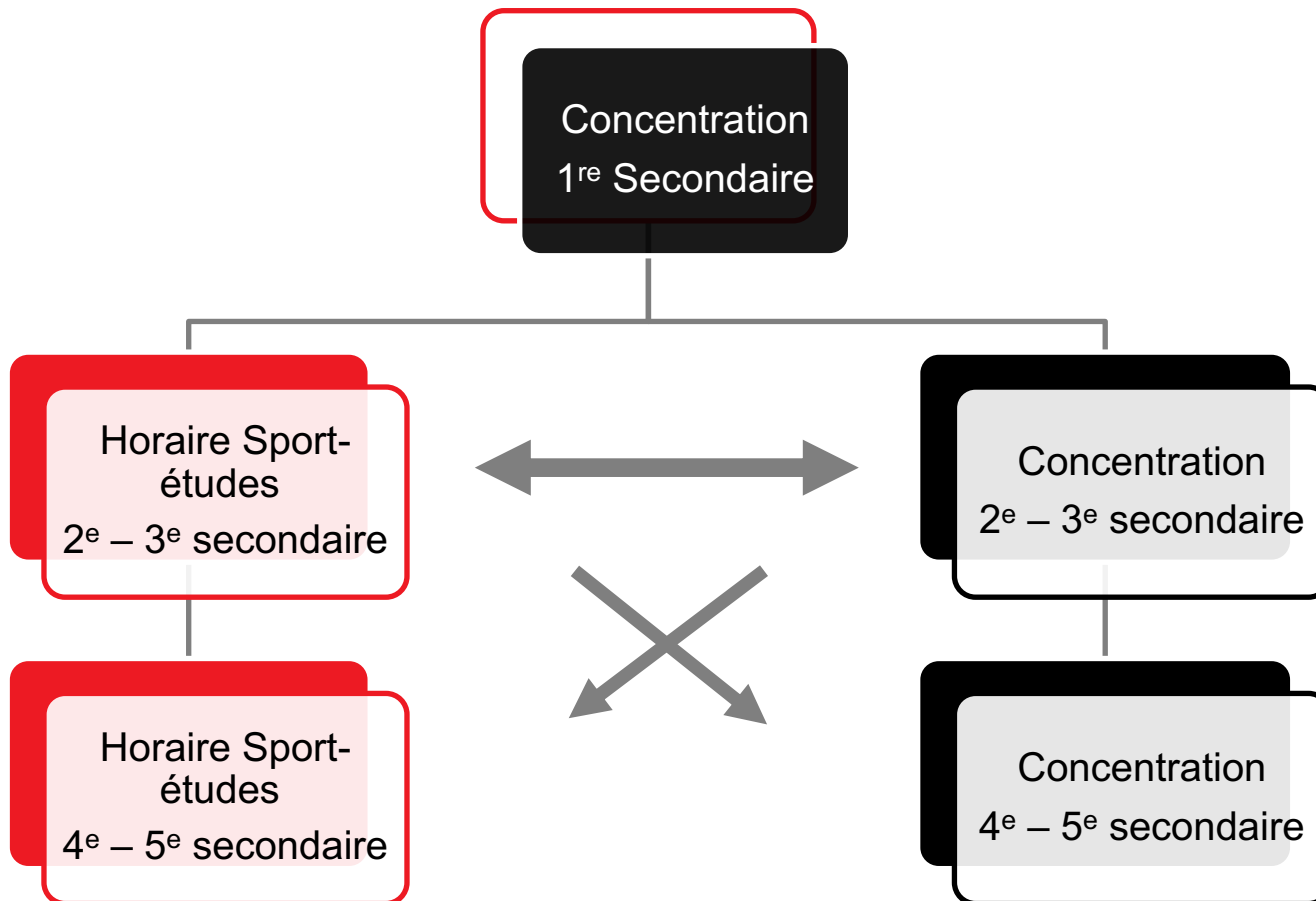

SOCCER AU SÉMINAIRE SAINT-FRANÇOIS

ÉVOLUER VERS LA RÉUSSITE

Options de cheminement 1^{re} à 5^e secondaire

CONCENTRATION SOCCER

La concentration soccer du SSF s'adresse aux passionnés de soccer de tous les niveaux qui misent sur un développement de qualité. Les groupes sont mixtes et par niveau scolaire. Les élèves de 1^{re} secondaire doivent passer par une année de concentration avant de tenter leur chance pour l'horaire Sport-études.

OBJECTIFS

- 🍀 Développer ta technique individuelle
- 🍀 Développer tes qualités physiques de base
- 🍀 Développer ton intelligence tactique

HORAIRE

- 🍀 6 périodes de 75 minutes par cycle de 9 jours intégrées dans la grille horaire

SAISON D'INTERSCOLAIRE

- 🍀 Début septembre à fin octobre
- 🍀 Matches les samedis ou dimanches
- 🍀 1 entraînement par semaine (entre 16 h et 18 h)
- 🍀 Sélections en début d'année pour faire partie des équipes compétitives
- 🍀 Le joueur peut combiner le scolaire et le civil