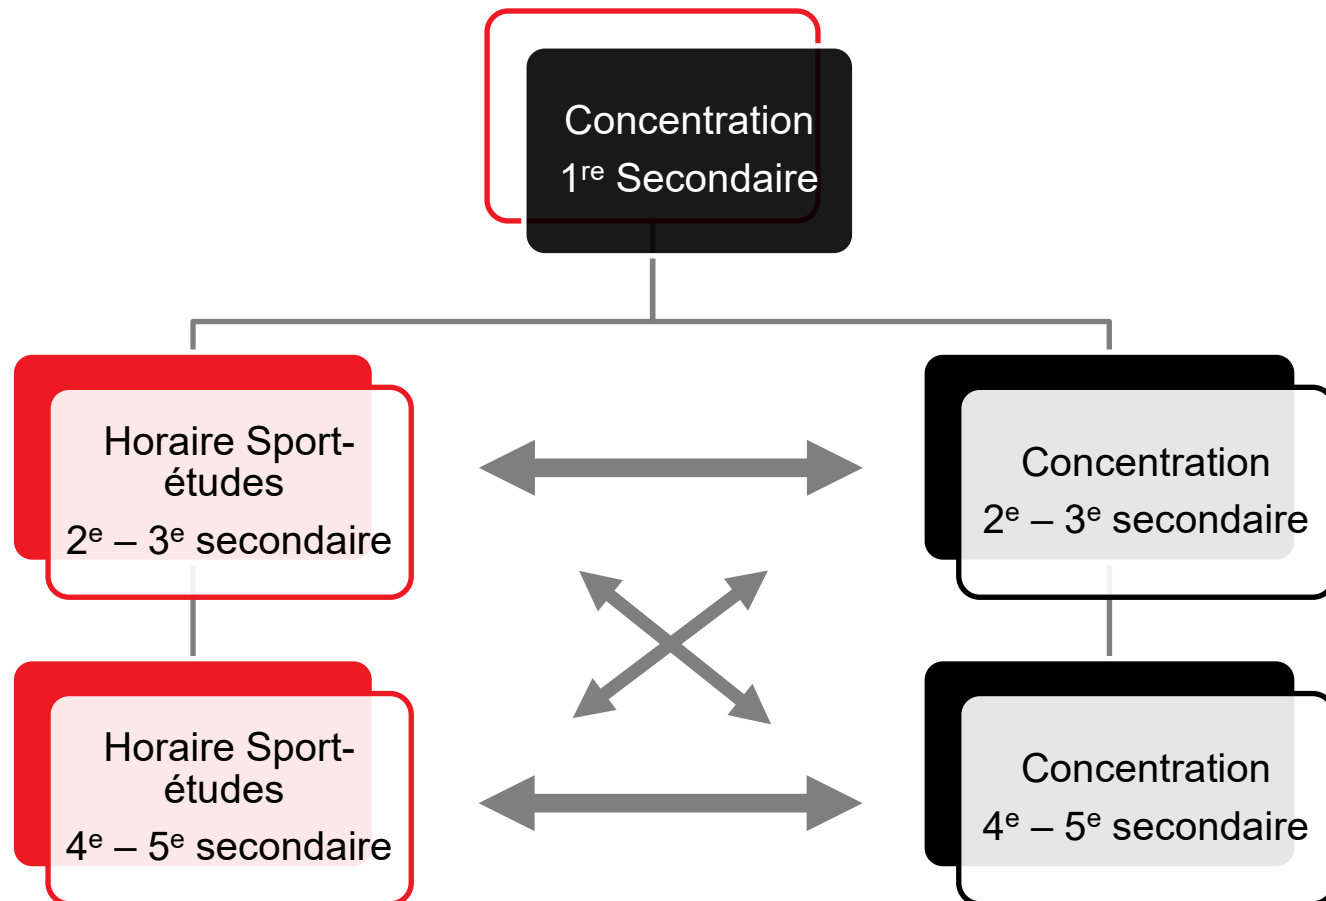

SOCCER AU SÉMINAIRE SAINT-FRANÇOIS

ÉVOLUER VERS LA RÉUSSITE

Options de cheminement 1^{re} à 5^e secondaire

CONCENTRATION SOCCER

La concentration soccer du SSF s'adresse aux passionnés de soccer de tous les niveaux qui misent sur un développement de qualité. Les groupes sont mixtes et par niveau scolaire. Les élèves de 1^{re} secondaire doivent passer par une année de concentration avant de tenter leur chance pour l'horaire Sport-études.

OBJECTIFS

- 🌀 Développer ta technique individuelle
- 🌀 Développer tes qualités physiques de base
- 🌀 Développer ton intelligence tactique

HORAIRE

- 🌀 6 périodes de 75 minutes par cycle de 9 jours intégrées dans la grille horaire

SAISON D'INTERSCOLAIRE

- 🌀 Début septembre à fin octobre
- 🌀 Matches les samedis ou dimanches
- 🌀 1 entraînement par semaine (entre 16 h et 18 h)
- 🌀 Sélections en début d'année pour faire partie des équipes compétitives
- 🌀 Le joueur peut combiner le scolaire et le civil